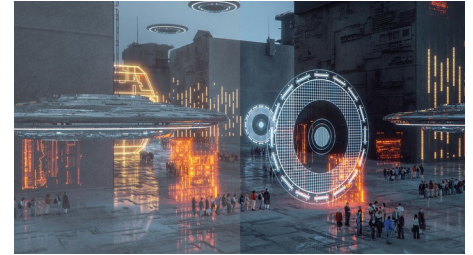

SmartImage Spielmodus

Das neue Philips Gaming Display verfügt über eine OSD-Steuerung mit Schnellzugriff (speziell auf Spieler abgestimmt) und bietet Ihnen mehrere Optionen. Der "FPS"-Modus (First Person Shooting) verbessert dunkle Bereiche in Spielen und ermöglicht Ihnen, versteckte Objekte in solchen Bereichen zu sehen. Der "Racing"-Modus stellt das Display auf die schnellste Reaktionszeit und hohe Farbwiedergabe ein, und nimmt zusätzlich Bildanpassungen vor. Der "RTS"-Modus (Real Time Strategy) verfügt über einen speziellen SmartFrame-Modus, der das Hervorheben des bestimmten Bereichs ermöglicht und Größen- und Bildänderungen erlaubt. "Gamer 1" und "Gamer 2" ermöglicht das Speichern individueller Einstellungen für unterschiedliche Spiele, um die beste Leistung sicherzustellen.