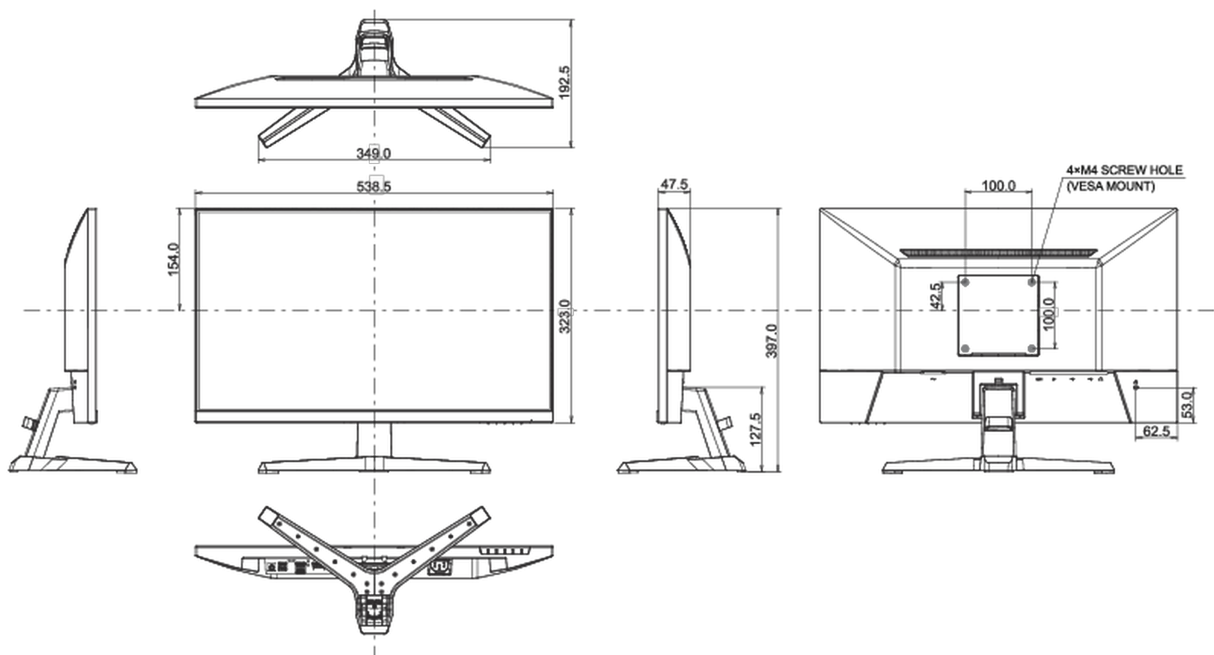

01 DISPLAY EIGENSCHAFTEN

Bilddiagonale	24", 60.5cm
Panel-Technologie	IPS, matte Oberfläche
Physikalische Auflösung	1920 x 1080 @100Hz (2.1 megapixel Full HD)
Bildformat	16:9
Helligkeit	250 cd/m ²
Kontrastverhältnis	1300:1
Erweitertes Kontrast Verhältnis	80M:1
Reaktionszeit (MPRT)	1ms
Blickwinkel	horizontal/vertikal: 178°/178°, rechts/links: 89°/89°, nach oben/unten: 89°/89°
Farbunterstützung	16.7mln
Horizontalfrequenz	30 - 110kHz
Arbeitsfläche H x B	527.04 x 296.46mm, 20.75 x 11.67"
Pixelabstand	0.275mm
Farbe	matt, schwarz

04 MECHANISCH

Verstellmöglichkeiten	Tilt
Höhenverstellbar	15mm
Rotierbar (Pivotfunktion)	90°
Drehwinkel	45°; 45° links; 45° rechts
Neigungswinkel	23° nach oben; 45° nach unten

VESA Halterung	100 x 100mm
Kabelmanagement	ja

05 ENTHALTENES ZUBEHÖR

Kabel	Netz, USB (1,5m), HDMI (1,5m)
Sonstige	Leitfaden zur Inbetriebnahme, Sicherheits-Hinweise

06 STROMVERWALTUNG

Netzteil	intern
Stromversorgung	AC 50 - 60V, 100/240Hz
Leistungsaufnahme	18W typisch, 0.5W Standby, 0.3W ausgeschaltet

Produkt Abmessungen B x H x T	538.5 x 504 x 171mm
Verpackung Abmessungen B x H x T	615 x 126 x 405mm
Gewicht (ohne Verpackung)	4.4kg
Gewicht (inkl Verpackung)	5.9kg
EAN code	4948570122745

Alle Warenzeichen sind eingetragene Handelsmarken. Irrtum und Änderungen in den Spezifikationen vorbehalten. Alle LCD's erfüllen die ISO-9241-307:2008 Pixelfehlerklasse.