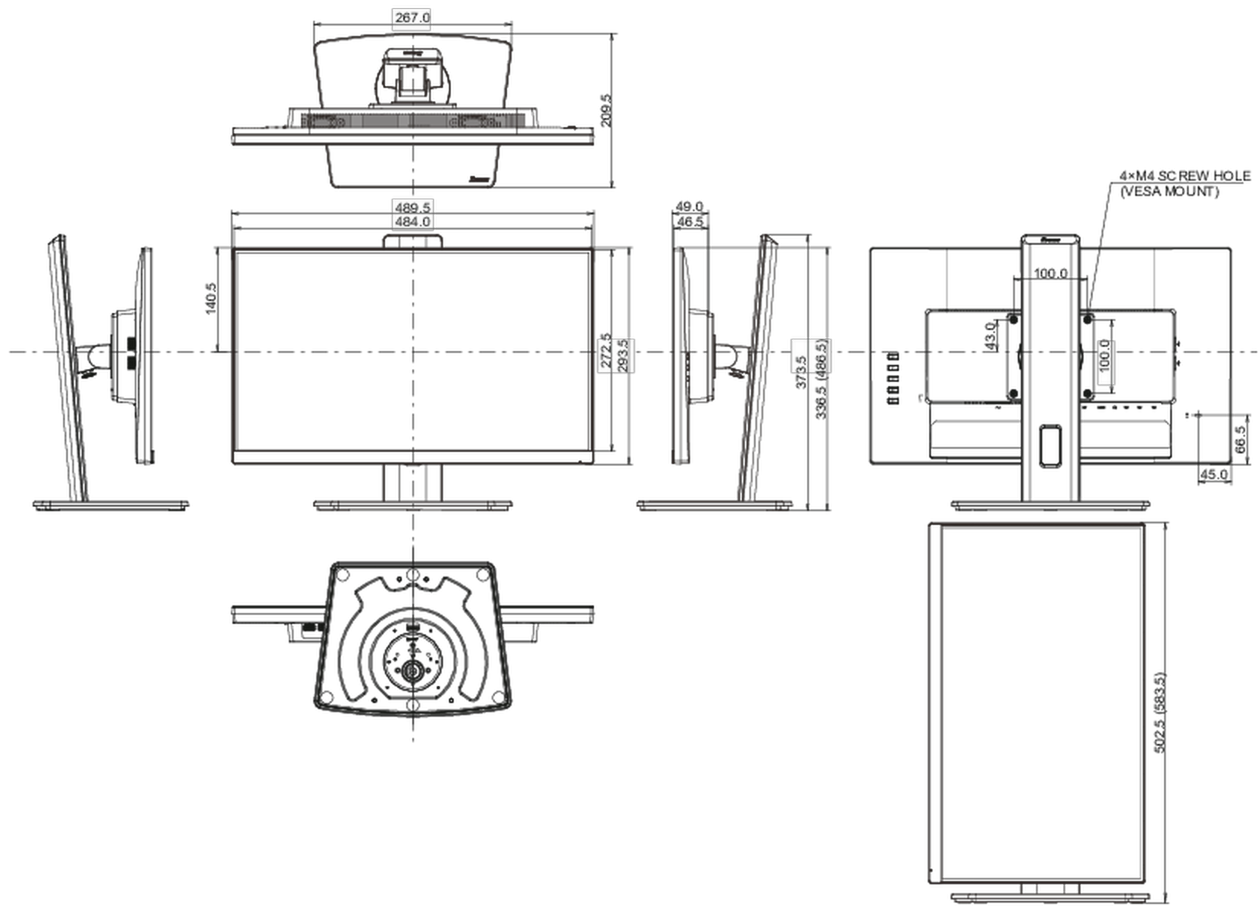

## 01 DISPLAY EIGENSCHAFTEN

Design	Dreiseitig rahmenloses Design
Bilddiagonale	21.5", 54.6cm
Panel-Technologie	IPS Panel Technologie LED, matte Oberfläche
Physikalische Auflösung	1920 x 1080 @100Hz (2.1 megapixel Full HD)
Bildformat	16:9
Helligkeit	250 cd/m <sup>2</sup>
Kontrastverhältnis	1000:1
Erweitertes Kontrast Verhältnis	80M:1
Reaktionszeit (MPRT)	0.4ms
Blickwinkel	horizontal/vertikal: 178°/178°, rechts/links: 89°/89°, nach oben/unten: 89°/89°
Farbunterstützung	16.7mln (sRGB: 99%; NTSC: 72%)
Horizontalfrequenz	30 - 115kHz
Arbeitsfläche H x B	476.1 x 267.8mm, 18.7 x 10.5"
Pixelabstand	0.248mm
Farbe	matt, schwarz

## 04 MECHANISCH

Verstellmöglichkeiten	Höhe, Swivel, Tilt, Pivot (Rotation auf beiden Seiten)
Höhenverstellbar	150mm
Rotierbar (Pivotfunktion)	90°

Drehwinkel	90°; 45 ° links; 45° rechts
Neigungswinkel	22° nach oben; 5° nach unten
VESA Halterung	100 x 100mm
Kabelmanagement	ja

## 08 ABMESSUNGEN / GEWICHT

Produkt Abmessungen B x H x T	489.5 x 336.5 (486.5) x 109.5mm
Verpackung Abmessungen B x H x T	560 x 380 x 159mm
Gewicht (ohne Verpackung)	4.5kg
Gewicht (inkl Verpackung)	5.9kg
EAN code	4948570122554