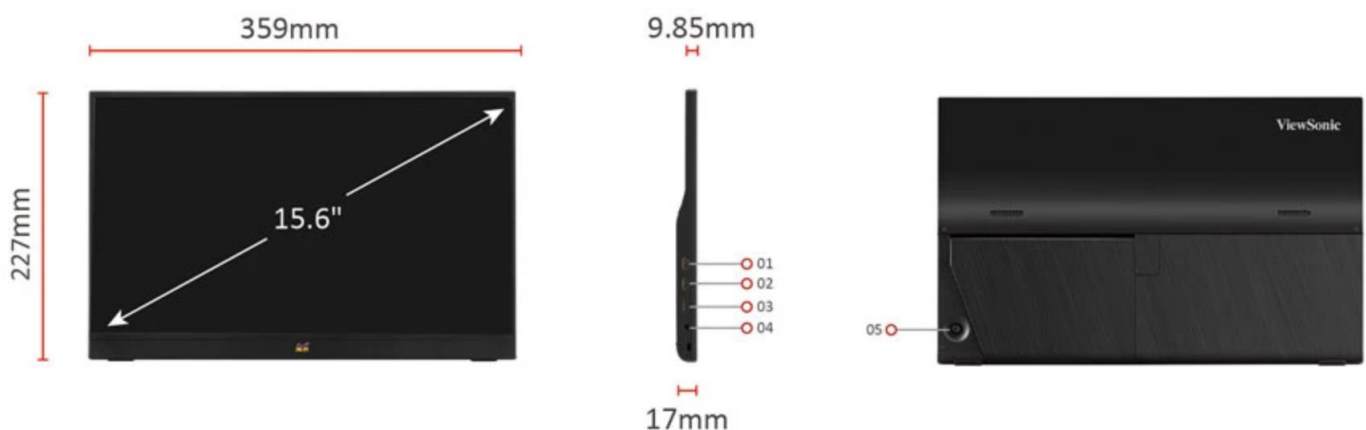

Hauptmerkmale

- Erweitern Sie ganz einfach Ihre Inhalte von Laptops und mobilen Geräten
- Ein-Kabel-USB-C-Lösung für die Übertragung von audiovisuellen und Stromübertragung
- Flexible Display-Einrichtung - Arbeiten in jedem Winkel
- Kompakte Größe, geringes Gewicht und hohe Mobilität
- Widerstandsfähiges einteiliges Design

SuperClear® IPS

PANEL250 cd/m²**HELLIGKEIT**

7 ms

REAKTIONSZEIT

1.920 x 1.080

AUFLÖSUNG

2 x 0,8 Watt

LAUTSPRECHER

Produktbeschreibung

Der ViewSonic VA1655 ist ein tragbarer 16-Zoll-Full-HD-Monitor, der sich perfekt dafür eignet, die Beschränkungen eines Bildschirms außerhalb des Büros zu überwinden. Erweitern Sie den Bildschirm von Smartphones, Tablets oder Laptops für mobiles Arbeiten, Präsentationen unter vier Augen oder Freizeitunterhaltung.

Abmessungen

1. USB Type C(Power)x1
2. USB Type C x1
3. Mini HDMI

4. Audio Out
5. Joy Key

Technische Daten

PRODUKTSPEZIFIKATIONEN

Modell	VA1655
Bilddiagonale	39,62 cm / 15,6 Zoll / 16:9
Panel	SuperClear® IPS
Panel Oberfläche	Entspiegelt
Anzeigefläche (H/V)	344 x 194 mm
Pixelabstand	0,179mm x 0,179mm
Native Auflösung	1920 x 1080 @ 60Hz
Reaktionszeit	6,6ms
Helligkeit	250 cd/m ²
Kontrastverhältnis (nativ)	800:1
Kontrastverhältnis (dyn.)	50Mio.:1
Betrachtungswinkel (H/V)	178/178 (CR>10)
Farben	16,2Mio.
Special Features	Portabel, Pivotfunktion, inkl. Cover