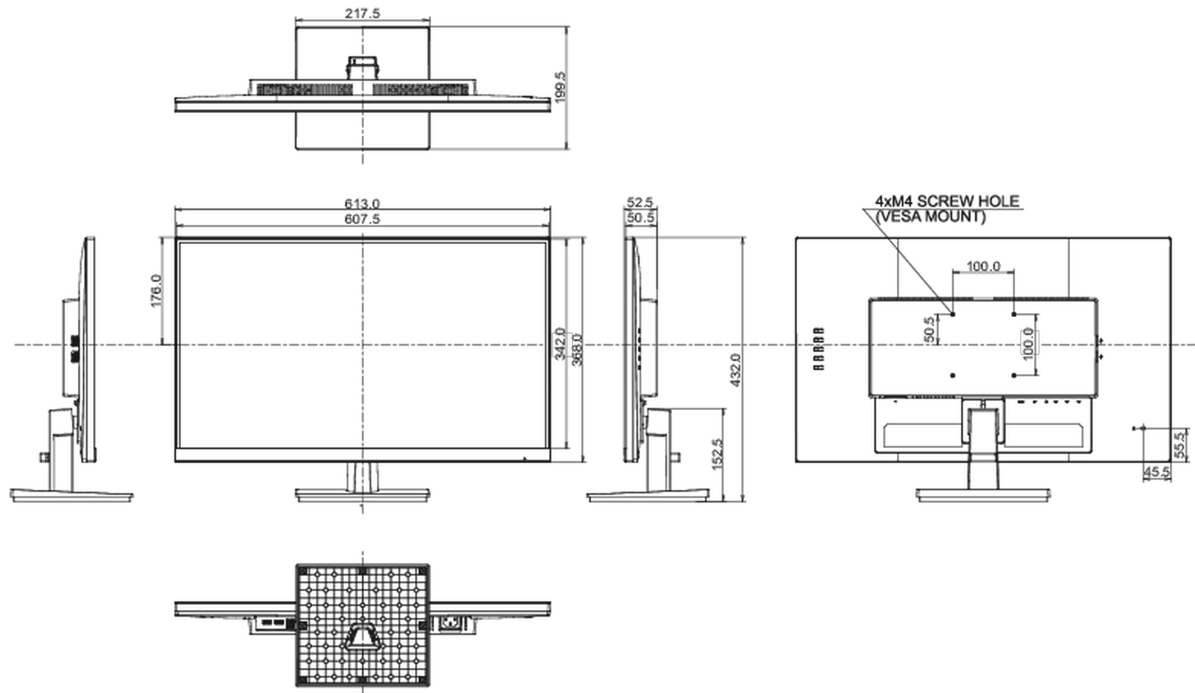

04 MECHANISCH

Verstellmöglichkeiten	Höhe, Swivel, Tilt, Pivot (Rotation auf beiden Seiten)
Höhenverstellbar	150mm
Rotierbar (Pivotfunktion)	90°
Drehwinkel	90°; 45° links; 45° rechts
Neigungswinkel	22° nach oben; 5° nach unten

VESA Halterung	100 x 100mm
Kabelmanagement	ja

05 ENTHALTENES ZUBEHÖR

Kabel	Netz, USB, HDMI, DP
Sonstige	Leitfaden zur Inbetriebnahme, Sicherheits-Hinweise

06 STROMVERWALTUNG

Netzteil	intern
Stromversorgung	AC 100 - 240V, 50/60Hz
Leistungsaufnahme	25W typisch, 0.5W Standby, 0.3W ausgeschaltet

Produkt Abmessungen B x H x T	613.5 x 394 (544.5) x 209.5mm
Verpackung Abmessungen B x H x T	690 x 455 x 168mm
Gewicht (ohne Verpackung)	6.1kg
Gewicht (inkl Verpackung)	7.9kg
EAN code	4948570122615

Alle Warenzeichen sind eingetragene Handelsmarken. Irrtum und Änderungen in den Spezifikationen vorbehalten. Alle LCD's erfüllen die ISO-9241-307:2008 Pixelfehlerklasse.