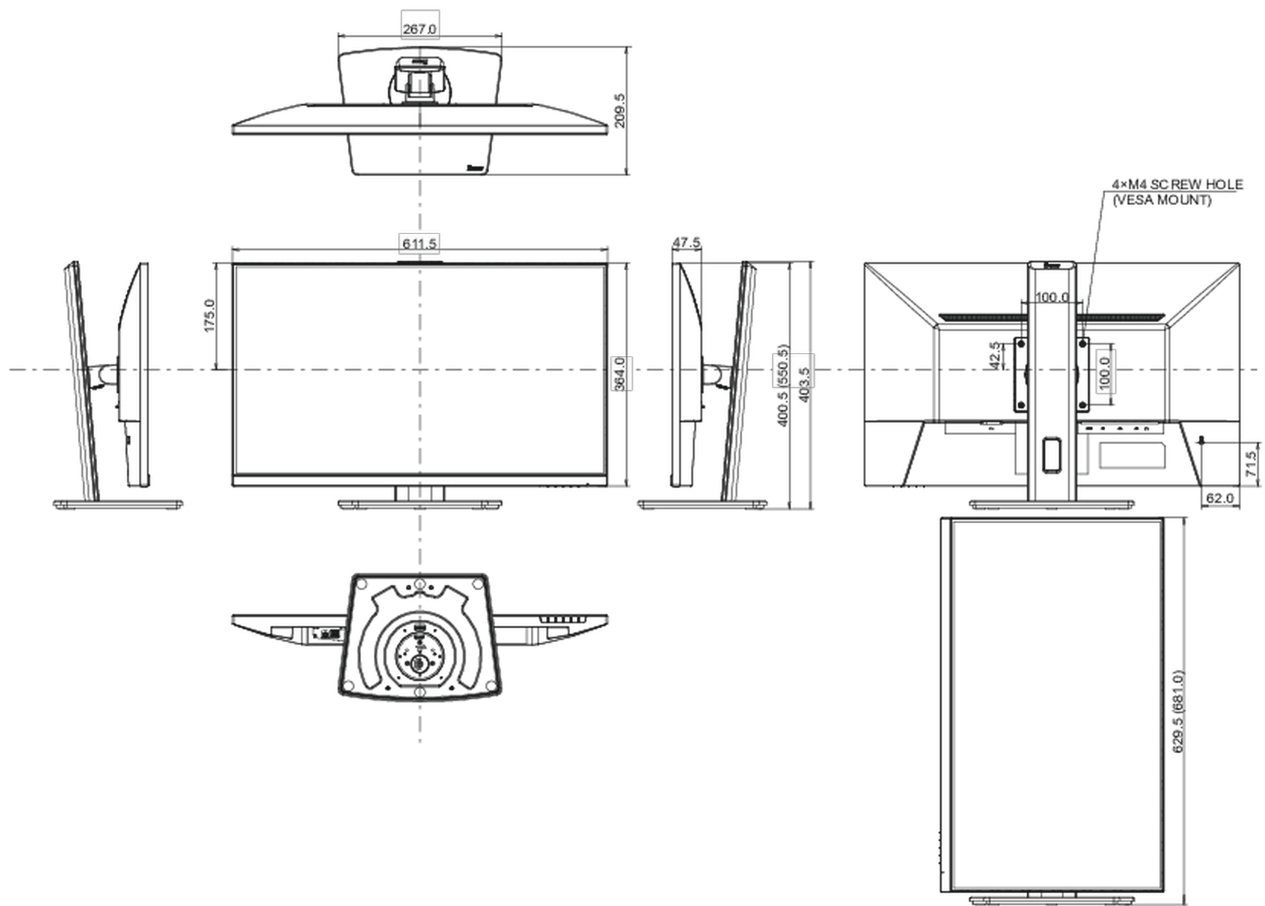

01 DISPLAY EIGENSCHAFTEN

Design	Dreiseitig rahmenloses Design
Bilddiagonale	27", 68.6cm
Panel-Technologie	IPS
Physikalische Auflösung	1920 x 1080 @100Hz
Bildformat	16:9
Helligkeit	250 cd/m ²
Kontrastverhältnis	1000:1
Erweitertes Kontrast Verhältnis	80M:1
Reaktionszeit (MPRT)	1ms
Blickwinkel	horizontal/vertikal: 178°/178°, rechts/links: 89°/89°, nach oben/unten: 89°/89°
Farbunterstützung	16.7mln
Horizontalfrequenz	30 - 110kHz
Arbeitsfläche H x B	597.9 x 336.3mm, 23.5 x 13.2"
Pixelabstand	0.311mm
Farbe	matt, schwarz

04 MECHANISCH

Verstellmöglichkeiten	Höhe, Swivel, Tilt, Pivot (Rotation auf beiden Seiten)
Höhenverstellbar	150mm
Rotierbar (Pivotfunktion)	90°
Drehwinkel	90°; 45° links; 45° rechts
Neigungswinkel	23° nach oben; 5° nach unten

VESA Halterung	100 x 100mm
Kabelmanagement	ja

05 ENTHALTENES ZUBEHÖR

Kabel	Netz, USB, HDMI
Sonstige	Leitfaden zur Inbetriebnahme, Sicherheits-Hinweise

06 STROMVERWALTUNG

Netzteil	intern
Stromversorgung	AC 100 - 240V, 50/60Hz
Leistungsaufnahme	22W typisch, 0.5W Standby, 0.3W ausgeschaltet

08 ABMESSUNGEN / GEWICHT

Produkt Abmessungen B x H x T	611.5 x 400.5 (550.5) x 209.5mm
Verpackung Abmessungen B x H x T	691 x 447 x 142mm
Gewicht (ohne Verpackung)	5.4kg
Gewicht (inkl Verpackung)	6.5kg
EAN code	4948570123063