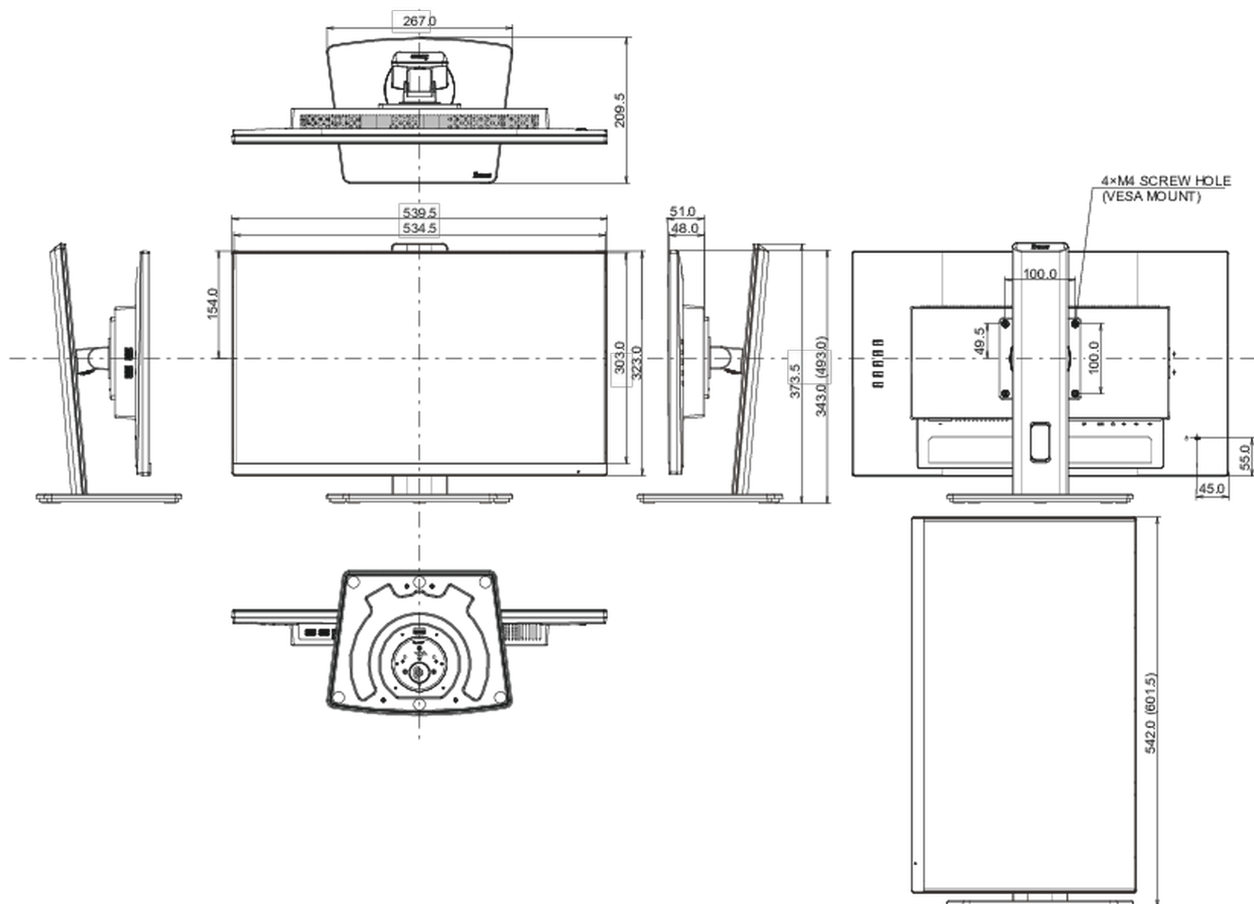

01 DISPLAY EIGENSCHAFTEN

| | |
|---------------------------------|---|
| Design | Dreiseitig rahmenloses Design |
| Bilddiagonale | 23.8", 60.5cm |
| Panel-Technologie | IPS Panel Technologie LED, matte Oberfläche |
| Physikalische Auflösung | 1920 x 1080 @100Hz (2.1 megapixel Full HD) |
| Bildformat | 16:9 |
| Helligkeit | 250 cd/m ² |
| Kontrastverhältnis | 1300:1 |
| Erweitertes Kontrast Verhältnis | 80M:1 |
| Reaktionszeit (MPRT) | 0.4ms |
| Blickwinkel | horizontal/vertikal: 178°/178°, rechts/links: 89°/89°, nach oben/unten: 89°/89° |
| Farbunterstützung | 16.7mln (sRGB: 99%; NTSC: 72%) |
| Horizontalfrequenz | 30 - 115kHz |
| Arbeitsfläche H x B | 527 x 296.5mm, 20.7 x 11.7" |
| Pixelabstand | 0.275mm |
| Farbe | matt, weiß |

04 MECHANISCH

| | |
|---------------------------|--|
| Verstellmöglichkeiten | Höhe, Swivel, Tilt, Pivot (Rotation auf beiden Seiten) |
| Höhenverstellbar | 150mm |
| Rotierbar (Pivotfunktion) | 90° |

| | |
|-----------------|------------------------------|
| Drehwinkel | 90°; 45 ° links; 45° rechts |
| Neigungswinkel | 22° nach oben; 5° nach unten |
| VESA Halterung | 100 x 100mm |
| Kabelmanagement | ja |

05 ENTHALTENES ZUBEHÖR

| | |
|----------|--|
| Kabel | Netz, USB, HDMI, DP |
| Sonstige | Leitfaden zur Inbetriebnahme, Sicherheits-Hinweise |

06 STROMVERWALTUNG

| | |
|-------------------|---|
| Netzteil | intern |
| Stromversorgung | AC 100 - 240V, 50/60Hz |
| Leistungsaufnahme | 15W typisch, 0.5W Standby, 0.3W ausgeschaltet |

| | |
|----------------------------------|-----------------------------|
| Produkt Abmessungen B x H x T | 539.5 x 343 (493) x 209.5mm |
| Verpackung Abmessungen B x H x T | 610 x 398 x 159mm |
| Gewicht (ohne Verpackung) | 4.9kg |
| EAN code | 4948570123346 |