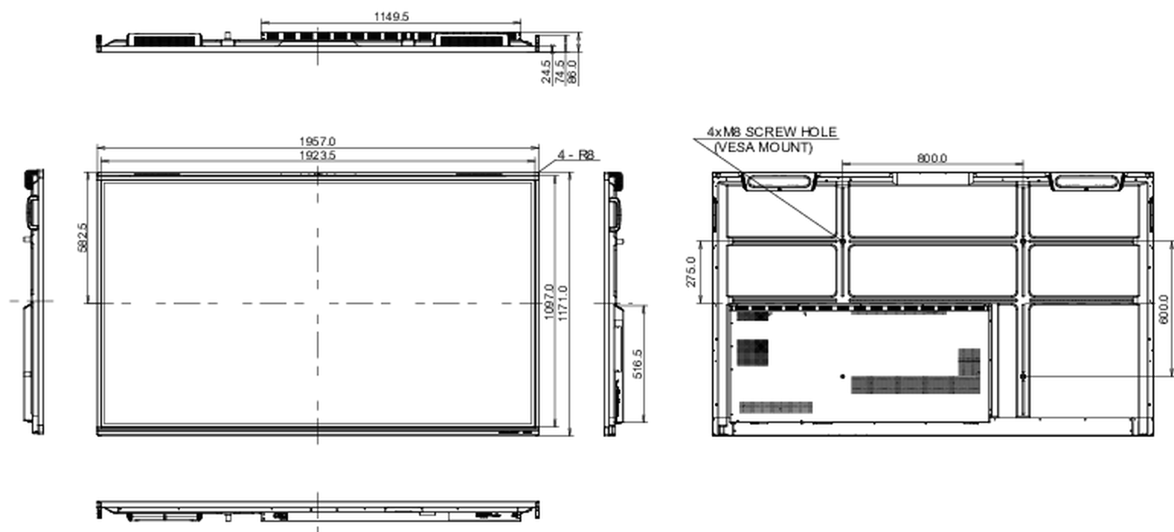

## 10 ABMESSUNGEN / GEWICHT

Produkt Abmessungen B x H x T	1957 x 1171 x 86mm
Verpackung Abmessungen B x H x T	2110 x 1291 x 225mm
Gewicht (ohne Verpackung)	63.6kg
Gewicht (inkl Verpackung)	80.2kg
EAN code	4948570122042