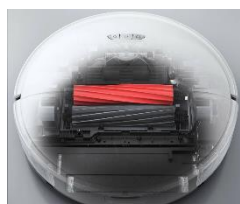

Roborock S8 Vacuum Cleaner

Smarter Saug-/Wischroboter

Intelligent und zukunftsorientierte Saug-& Wischerlebnis von Roborock

Was macht man, wenn man bereits Maßstäbe bei Saugrobotern gesetzt hat? Man geht den nächsten Schritt und erfindet den Saugroboter mit Wischfunktion einfach neu. Dieser Schritt wurde mit dem S8 Vacuum Cleaner Saug- / Wischroboter gemacht. Sowohl die Software als auch die Hardware wurden grundlegend überarbeitet. Durch die innovative Schalltechnologie vibriert der Wischaufsatz 3000 Mal pro Minute und sorgt in Verbindung mit einer überragenden Saugleistung von 6000Pa für glänzende Böden. Die zwei komplett neuen Gummibürsten verbessern das Staubsaugen und verringern die Anzahl der verhedderten Haare, so dass du eine neue Stufe des Reinigens ohne manuelle Eingriffe erleben kannst. Mit der 3D-Strichlicht- und Infrarot-Bildgebung erkennt und vermeidet der Staubsaugerroboter potenzielle Gefahren und sorgt so für ein sorgenfreies Reinigungserlebnis.

- High Speed Sonic Mopping
- Sehr hohe Saugleistung von 6000Pa
- Sprachsteuerung: unterstützt Alexa, Google Assistant und Siri
- Automatisches Anheben des Wischaufsatzes bei Teppichböden
- Separate Saug- und Wischeinstellungen für unterschiedliche Räume und Böden mit virtuellen Wänden und nach Zeitplan
- Intelligente Wegplanung mit Echtzeit Raumkarten und Speicher für bis zu 4 Etagen
- Bewegliche doppelte Vollgummibürste für besseren Reinigung
- Intelligente Wegplanung mit Echtzeit-Raumkarten & selektiver Einzelraumplanung mit virtuellen Saug- & Wisch-Sperrzonen