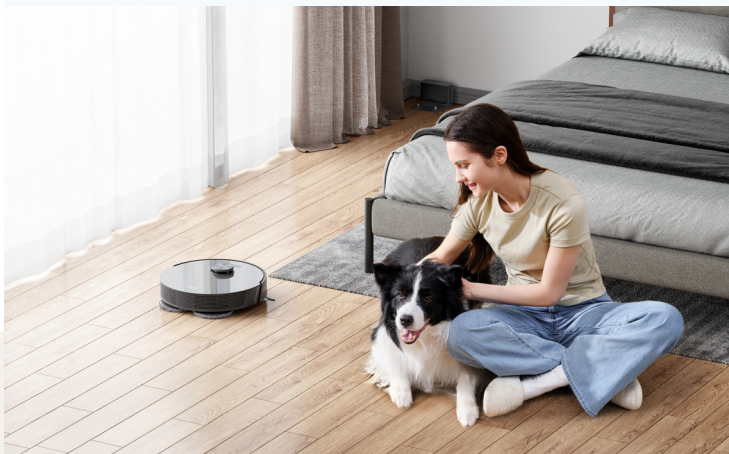

dreame**Dreame L10s Pro**

EAN Code 6973734681798

Der L10s Pro ist ein intelligenter Saugroboter mit Wischfunktion. Eine starke Saugleistung von bis zu 5.300 Pa, automatische Teppickerkennung, Saugkraftverstärkung und eine robuste Gummibürste sorgen dafür, dass hartnäckiger Schmutz zuverlässig von Teppichen und Hartböden entfernt wird.

Das Wischsystem mit zwei rotierenden Mops sorgt für eine gründliche Reinigung. Der Roboter erkennt nicht nur durch die 3D-structured-light-Technologie sehr präzise Hindernisse, sondern auch Teppiche. Je nach Bedarf hebt der L10s Pro die Wischeinheit an und steigert automatisch die Saugleistung.

Die hochmoderne LDS Laser-Navigation sorgt dafür, dass Ihr gesamtes Zuhause effizient gereinigt wird.

Sie können die Reinigung reibungslos per Sprachbefehl starten, anhalten oder beenden und Ihr Zuhause über die Videosteuerung in der Dreamehome App überwachen.

**Hauptmerkmale**

Staubsaugerroboter mit Wischfunktion

starker Akku mit 5.200 mAh Kapazität

Saugleistung bis zu 5.300 Pa

LDS basierte LiDAR Navigation

Behälterkapazitäten: Staub 450ml
Wasser 190ml

Steuerbar per Dreamehome App, Xiaomi Home App, Alexa und Google Assistant