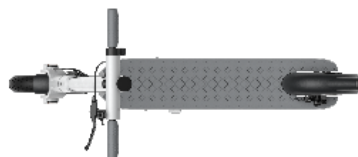

*Klein, Kompakt, Sparsam. Die Mobilität von heute*

Der straßenzugelassene E-Scooter aus dem Hause ODYS ist der Allrounder in der E-Mobilität. Zeitgemäßer und flexibler Allrounder nicht nur für die Stadt. Leicht durch Luftfahrtaluminium und für Steigungen bis zu 20% und Das komfortable Faltsystem hilft Ihnen bei Bedarf den kompakten Offroader zu transportieren. Der Scooter für jedermann.

- Mit Straßenzulassung (max. Geschwindigkeit von 20 km/h)
- Rahmen aus Luftfahrtaluminium
- Für Steigungen von bis 20% geeignet\*
- Akku mit einer Reichweite von bis zu 30 km\*
- 22,86cm (9") Luftreifen für optimale Federung und ein sicheres Fahrgefühl
- Duales Bremssystem mit Energierückgewinnung, IP55
- Displayanzeige für Geschwindigkeit, Batteriestand und Betriebsmodus
- LED Farbdisplay - 3 verschiedene Anzeigemuster zur Wahl
- Zugelassenes Gesamtgewicht von 115 kg
- Klappbar und leicht zu transportieren
- Inklusive App für Android und iOS

Straßenzulassung	Ja, gemäß eKFV	Max. Geschwindigkeit	20km/h
Abmessungen	1085 x 450 x 1140mm LBH	Max. Reichweite	30km
Zusammenklappbar	Ja	Max. Belastung	105kg
Abmessungen geklappt	1085 x 450 x 455 mm (LBH)	Zul. Gesamtgewicht	120kg
Lenkerhöhe	100cm (über Trittbrett)	Bremssystem hinten	Mechanische Scheibenbremse
Trittfläche (Länge / Breite)	57cm / 16cm	Bremssystem vorne	Elektrische Motorbremse
Gewicht	15kg	Displayanzeige	Aktuelle Geschwindigkeit, Batterieladestatus, Beleuchtungsstatus
Reifengröße /-art	22,86cm (9") Luftreifen, schlauchlos	IP Schutzklasse	IP55
Batterietyp	Lithium-Ionen	Farbe	Weiß
Batteriekapazität	7800mAh / 280,8Wh	App Funktionen	Gerät sperren, Anzeige von Fahr- und Gerätedaten
Max. Leistung	600W	Lieferumfang	E-Scooter, Netzteil, Montagewerkzeug, Datenbestätigung, Bedienungsanleitung
Nennleistung	300W		
Ladezeit	4 Stunden		
Batterie austauschbar	Nein		
Beleuchtung	Ja, integriert		
Material	Luftfahrtaluminium		